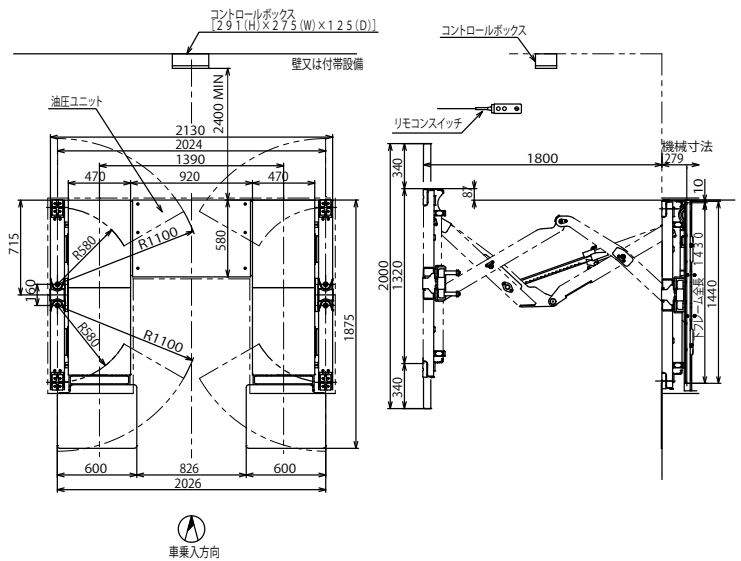

参考機械図面 (EGY-32AZX)

安全に関するご注意!!

- リフトの車両重心位置範囲内でリフトアップしてください。
- ご使用前に「取扱説明書」をよくお読みの上、正しくご使用ください。
- 洗車対応ではありません。

安全に関するご注意

・ご使用前に「取扱説明書」をよくお読みの上、正しくご使用ください。

工事施工の際は弊社の施工図もしくは、
弊社担当員にお問い合わせ・ご確認の上、工事願います。

BANZAI 株式会社 バンザイ

本 社 〒105-8580 港区芝2-31-19 ☎03(3769)6880
営 業 部 〒108-0023 港区芝浦4-16-23 AQUACITY芝浦8階 ☎03(3769)6881
海外販売部 〒108-0023 港区芝浦4-16-23 AQUACITY芝浦8階 ☎03(3769)6894
札幌支店 〒063-0801 札幌市西区24軒1条7-3-10 ☎011(621)4171
仙台支店 〒983-0005 仙台市宮城野区福室2-8-21 ☎022(258)0221
仙台支店 〒364-0011 埼玉県北本市朝日4-5-53 ☎048(590)3700
関東支店 〒108-0023 港区芝浦4-16-23 AQUACITY芝浦8階 ☎03(3769)6840
東京支店 〒464-0852 名古屋市中千種区青柳町6-26 ☎052(732)2600
名古屋支店 〒577-0012 東大阪市長田東3-3-11 ☎06(6744)1041
広島支店 〒733-0035 広島市西区南観音2-7-10 ☎082(233)3201
福岡支店 〒812-0893 福岡市博多区那珂5-3-15 ☎092(411)1261

●営業所
旭川・青森・秋田・盛岡・郡山・山形
新潟・長野・前橋・宇都宮・水戸・埼玉
千葉・横浜・静岡・多摩・北陸・三重
京都・神戸・高松
●出張所
帯広・函館・富山・松山・岡山
山陰・山口・長崎・大分・熊本

http://www.banzai.co.jp
E-mail:eigy@banzai.co.jp

※ 改良のため予告なく型式および仕様を変更することがあります。
※ 本カタログの商品写真は印刷のため、実際の商品の色と異なる場合があります。

●販売店