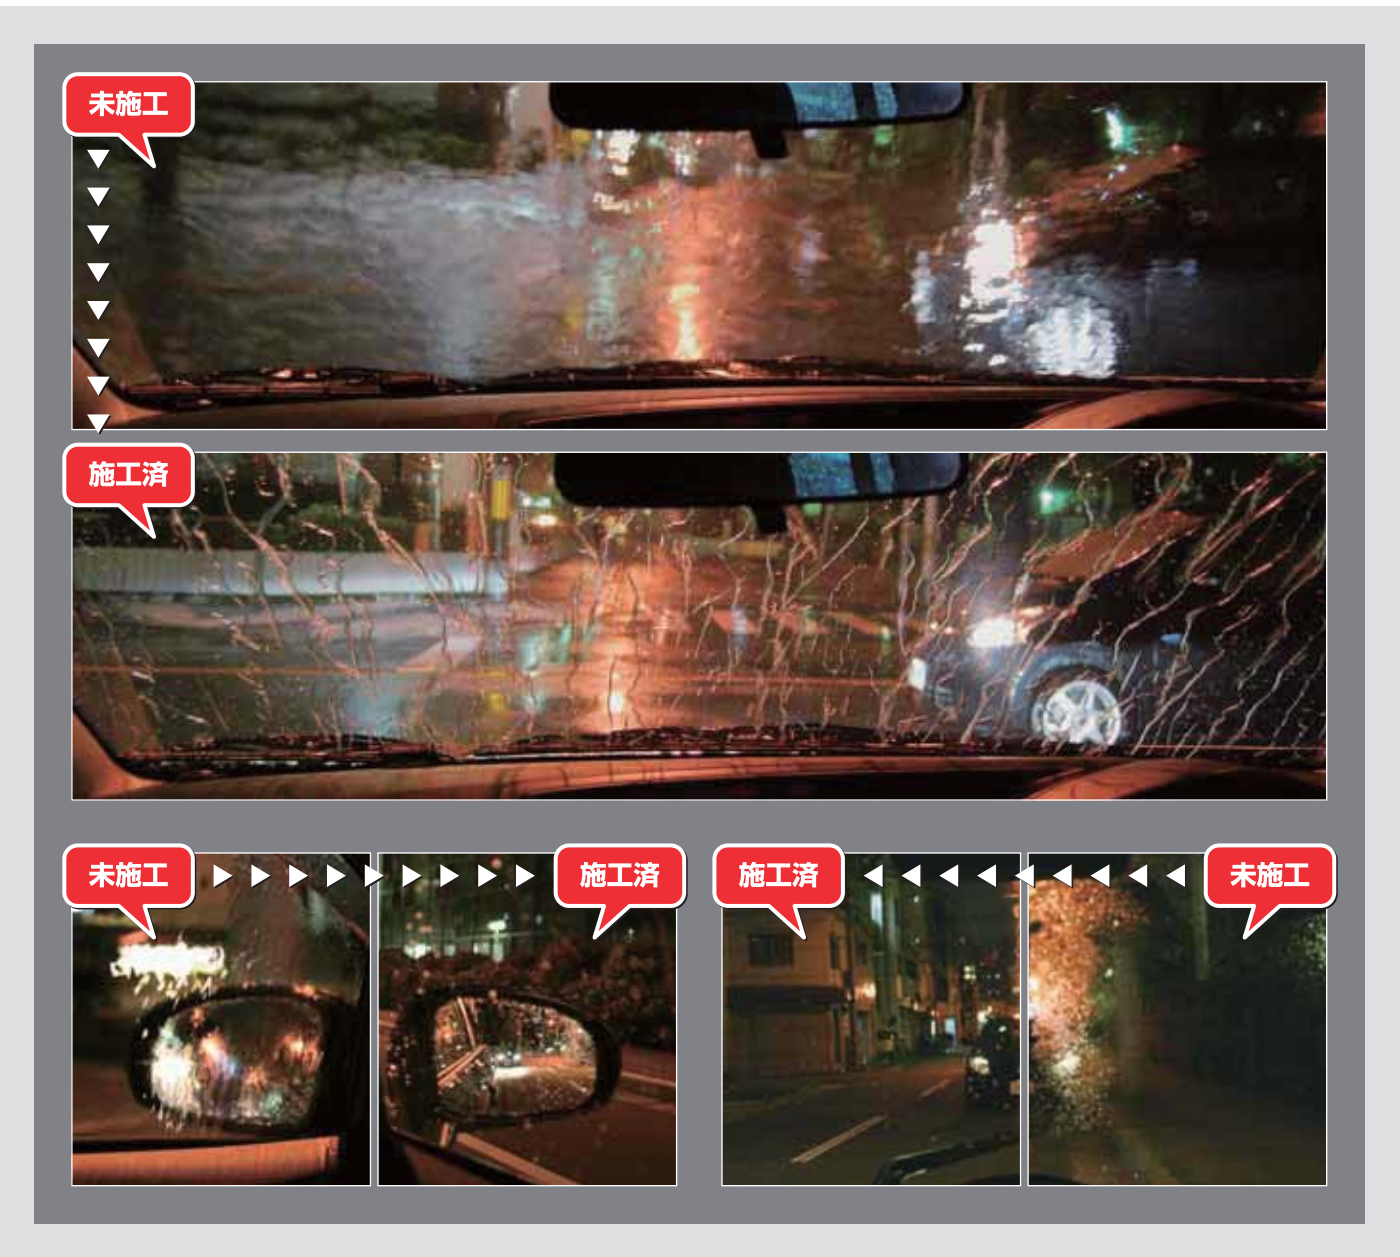

改良のため予告なく仕様を変更することがあります。

http://www.banzai.co.jp
E-mail:eigy@banzai.co.jp

安全に関するご注意

・ご使用前に「取扱説明書」をよくお読みの上、正しくご使用ください。

BANZAI®

高耐久性の撥水ガラスが、雨の日の視界を「安心」に変えます。

- 夜間の雨は、ドライバーも歩行者もヒヤリとしたことがあるのではないのでしょうか？
クリスタビューシステムの全窓撥水コーティングは、フロントガラスだけでなく、サイドガラス・リアガラスの視界を確保し、「安全と安心」をご提供します。

オールシーズン安全運転、どんな時でも視界がクリア。

- クリスタビューシステムは抜群の撥水・撥油性により、夜間や突然の豪雨の中でもクリアな視界を確保し、安全運転をサポートします。
- フッ素の優れた撥油性で、走行中に付着した虫・鳥のフン・花粉・黄砂などの汚れも簡単に取り除けるようになります。
- 優れた撥水性により、付着した霜・雪も簡単に落とす事が出来ます。また、雨ジミ・ウロコの発生を防ぎ、ガラス表面をいつもキレイに保ちます。