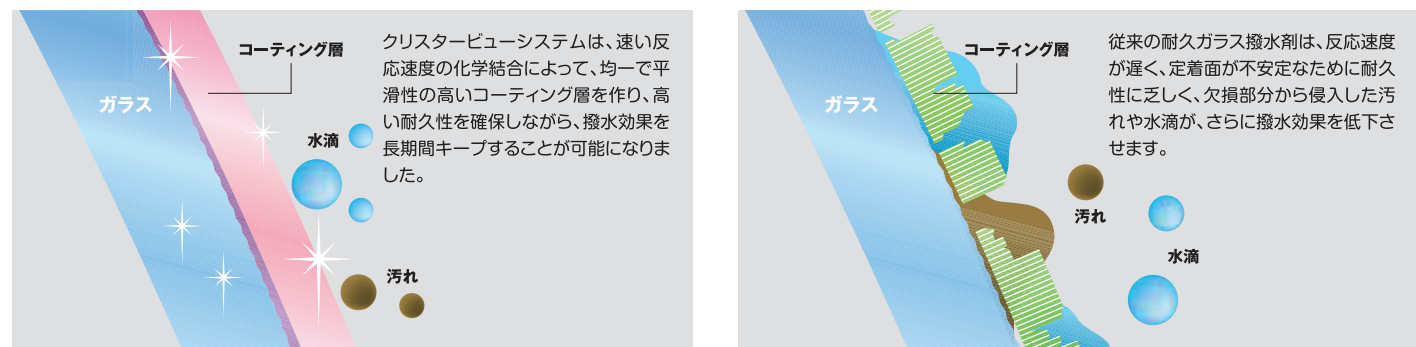

高性能の秘密は、高反応・高密度のフッ素コーティング剤。

- クリスタビューシステムはガラス分子に素早く反応する性質を持ち、分子レベルの緻密で硬いコーティング膜が、ガラス表面に均一に形成されます。