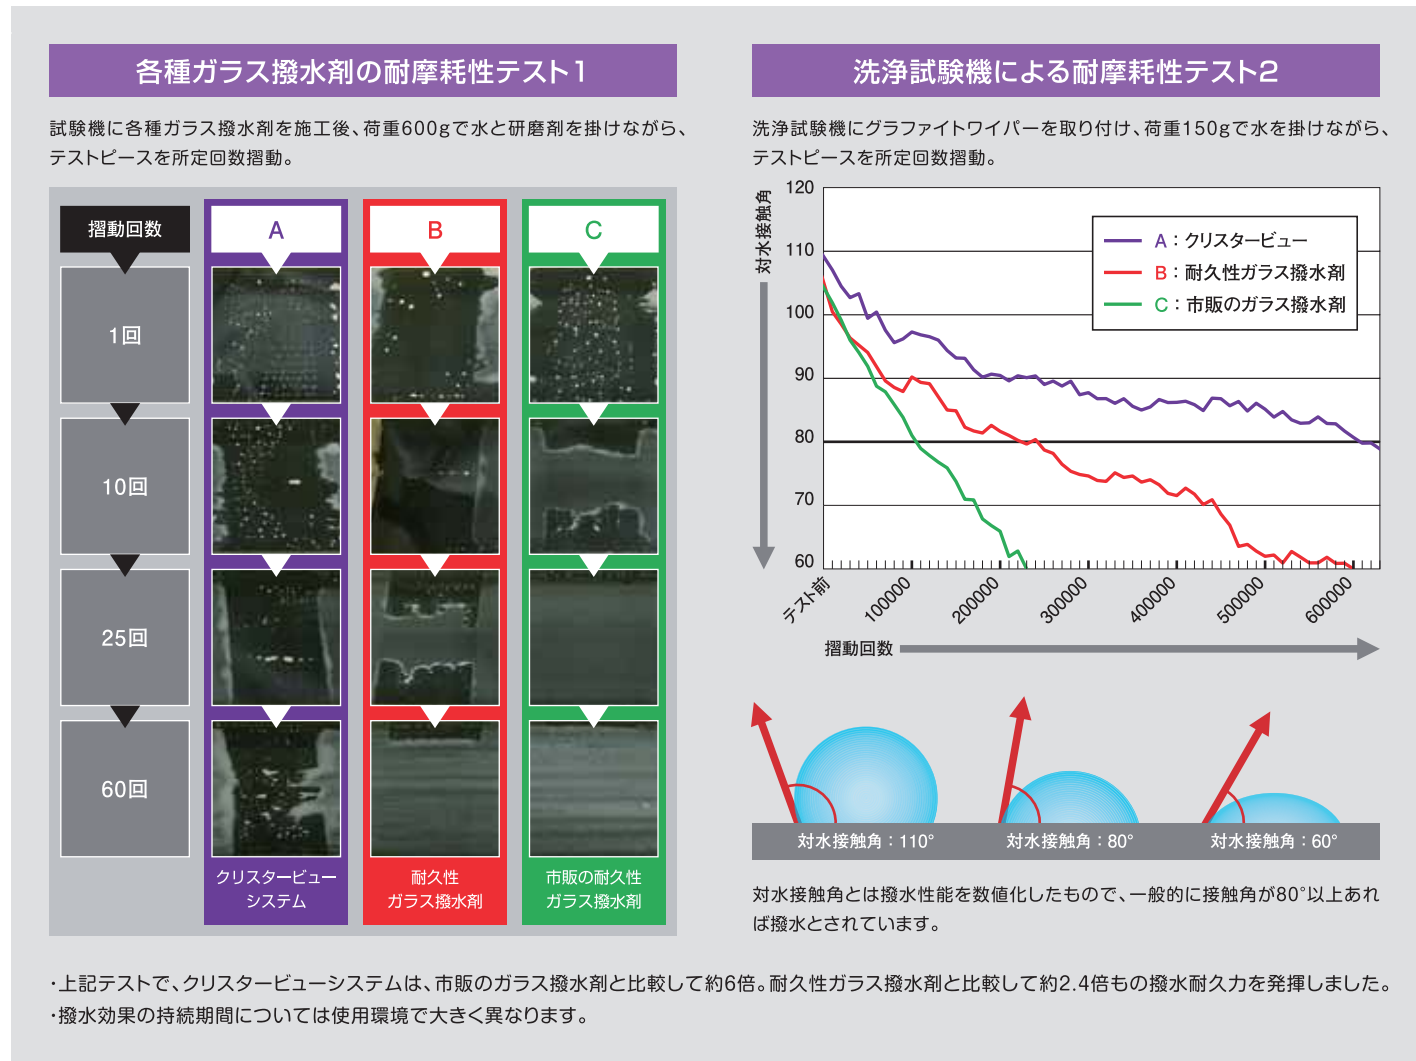

改良のため予告なく仕様を変更することがあります。

http://www.banzai.co.jp
E-mail:eigy@banzai.co.jp

安全に関するご注意

・ご使用前に「取扱説明書」をよくお読みの上、正しくご使用ください。

BANZAI®

高耐久性の撥水ガラスが、雨の日の視界を「安心」に変えます。

- 夜間の雨は、ドライバーも歩行者もヒヤリとしたことがあるのではないのでしょうか？
クリスタビューシステムの全窓撥水コーティングは、フロントガラスだけでなく、サイドガラス・リアガラスの視界を確保し、「安全と安心」をご提供します。

高性能の秘密は、高反応・高密度のフッ素コーティング剤。

- クリスタビューシステムはガラス分子に素早く反応する性質を持ち、分子レベルの緻密で硬いコーティング膜が、ガラス表面に均一に形成されます。

従来品の6倍もの優れた耐久性。

- クリスタビューシステムは、様々な評価方法によるテストで、優れた耐久性と撥水性が確認されています。
その耐久性と撥水性能は、従来の市販品はもとより、同様の高耐久を謳うガラス撥水剤と比べても優れた性能を誇ります。

オールシーズン安全運転、どんな時でも視界がクリア。

- クリスタビューシステムは抜群の撥水・撥油性により、夜間や突然の豪雨の中でもクリアな視界を確保し、安全運転をサポートします。
- フッ素の優れた撥油性で、走行中に付着した虫・鳥のフン・花粉・黄砂などの汚れも簡単に取り除けるようになります。
- 優れた撥水性により、付着した霜・雪も簡単に落とす事が出来ます。また、雨ジミ・ウロコの発生を防ぎ、ガラス表面をいつもキレイに保ちます。